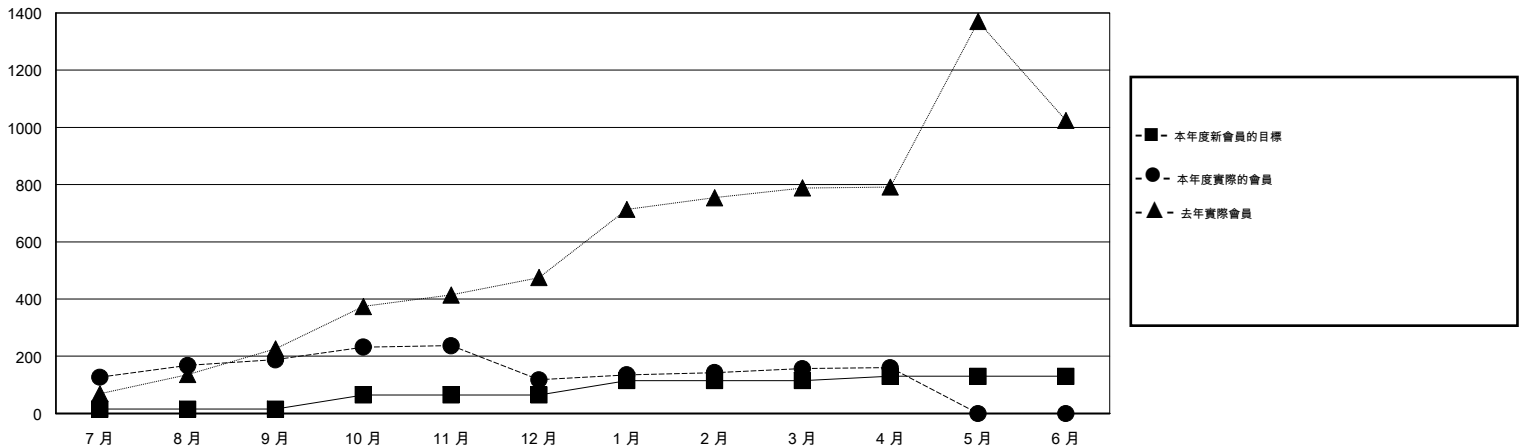

# MONTHLY MEMBERSHIP PROGRESS REPORT

District 300 G1

Results as of: 4/30/2014

GMT: PEI-JEN CHEN

地點 REP OF CHINA

GMT憲章區 5

分會					位會員@每位須繳				
成果 2013-2014					成果 2013-2014				
季	新分會目標	實際新會	實際取消的分會	實際淨增/減	季	新會員目標	實際添加會員總數	實際退會會員	實際淨增/減
7月/8月/9月	0	0	0	0	7月/8月/9月	15	282	94	188
10月/11月/12月	1	0	1	-1	10月/11月/12月	50	57	127	-70
1月/2月/3月	0	0	0	0	1月/2月/3月	50	59	20	39
4月/5月/6月	0	0	0	0	4月/5月/6月	15	5	2	3

目標與實際新會累積

目標和實際會員累積

已取消的分會: 1

59 CLUBS OF 72 增添1位或以上的新會員

性別分佈

男 2,354 (64.39%)  
女 1,302 (35.61%)

放棄的會員

[點擊這裡取得健康評估資料](#)