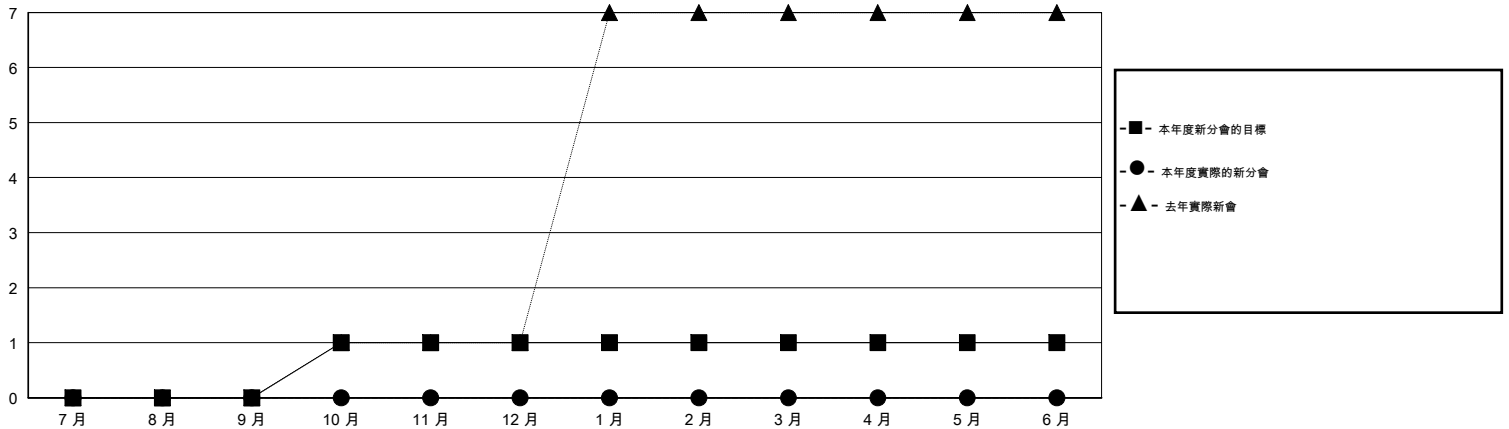

# MONTHLY MEMBERSHIP PROGRESS REPORT

District 300 G1

Results as of: 4/30/2014

GMT: PEI-JEN CHEN

地點 REP OF CHINA

GMT憲章區 5

分會					位會員@每位須繳				
成果 2013-2014					成果 2013-2014				
季	新分會目標	實際新會	實際取消的分會	實際淨增/減	季	新會員目標	實際添加會員總數	實際退會會員	實際淨增/減
7月/8月/9月	0	0	0	0	7月/8月/9月	15	282	94	188
10月/11月/12月	1	0	1	-1	10月/11月/12月	50	57	127	-70
1月/2月/3月	0	0	0	0	1月/2月/3月	50	59	20	39
4月/5月/6月	0	0	0	0	4月/5月/6月	15	5	2	3

目標與實際新會累積

目標和實際會員累積

已取消的分會: 1

59 CLUBS OF 72 增添1位或以上的新會員

性別分佈

男 2,354 (64.39%)  
女 1,302 (35.61%)

放棄的會員

[點擊這裡取得健康評估資料](#)